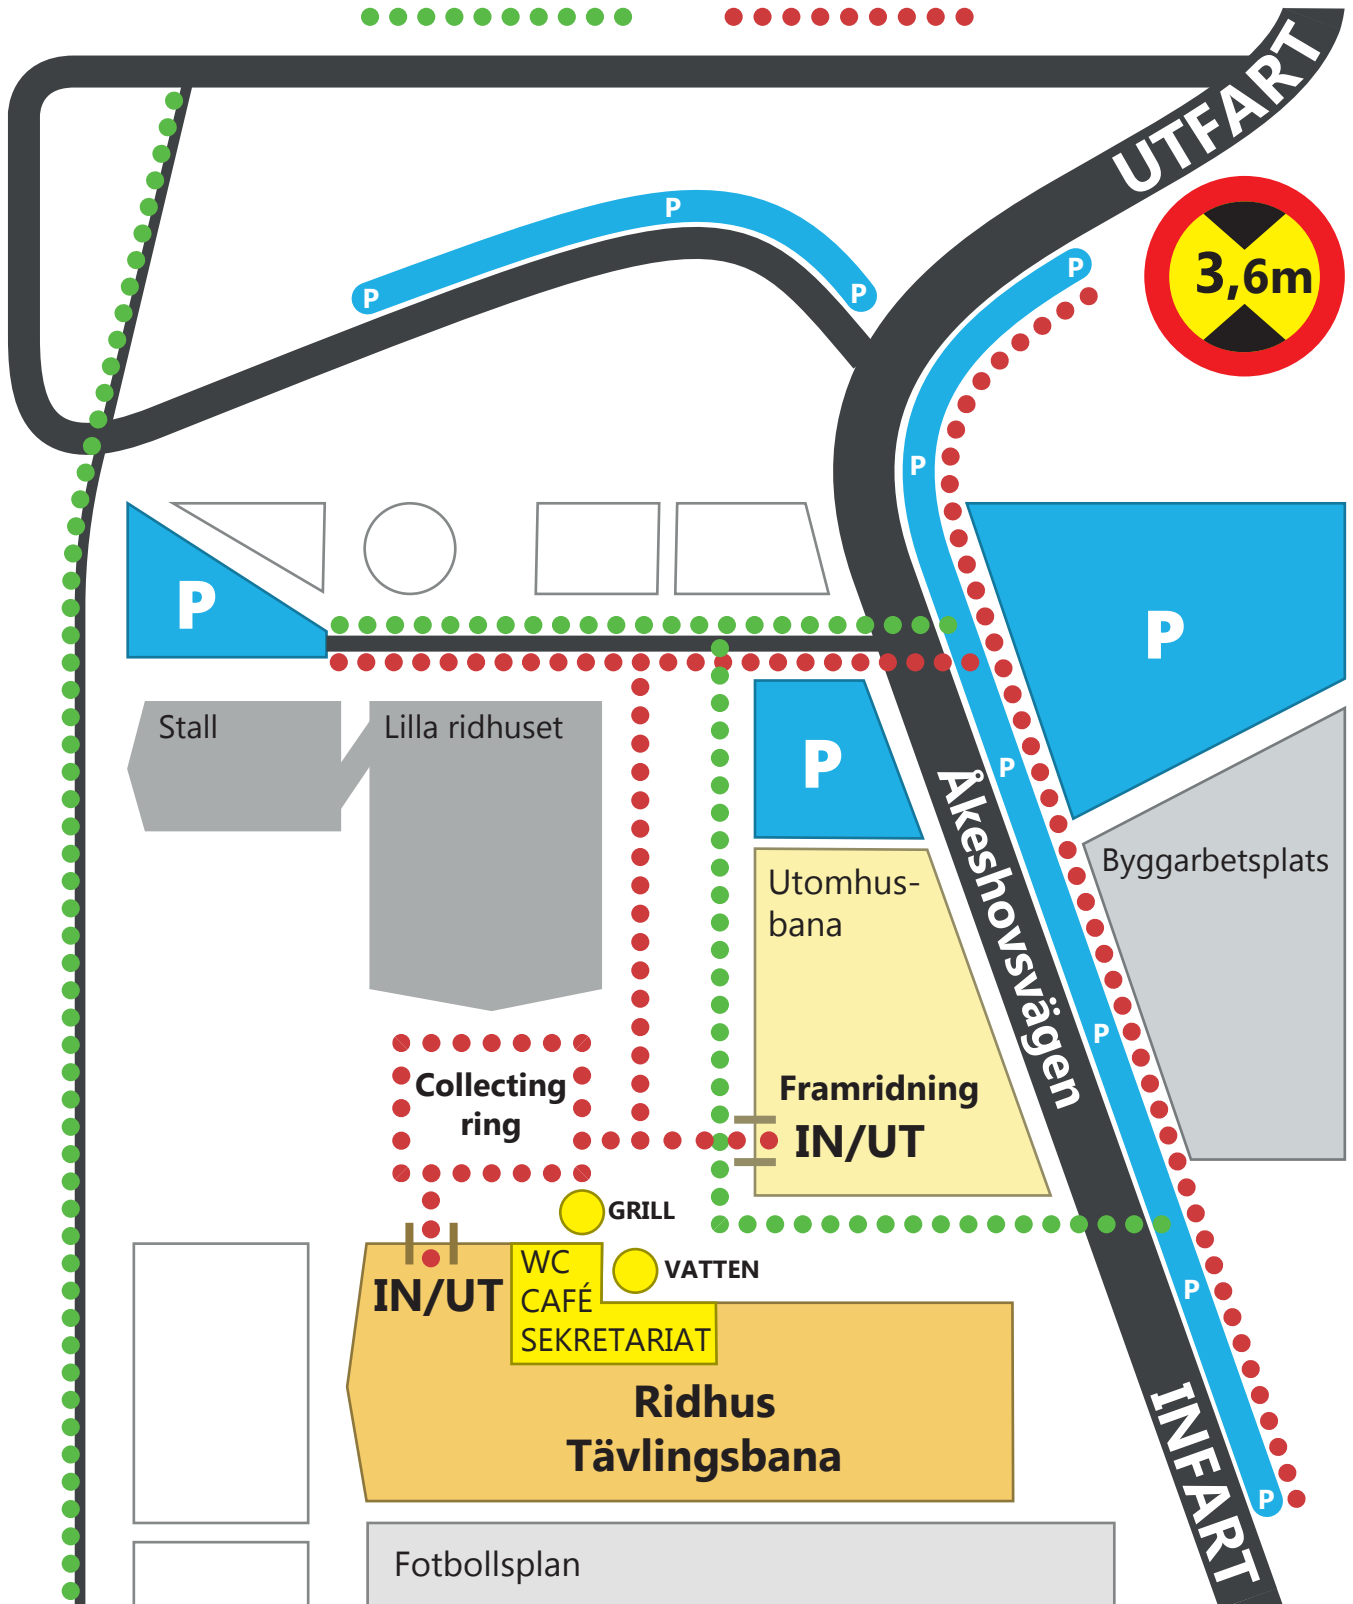

Karta över Äppelvikens Ridskola

Måndag 18/4

GÅNGVÄG

HÄSTVÄG

från

Drottningholmsvägen