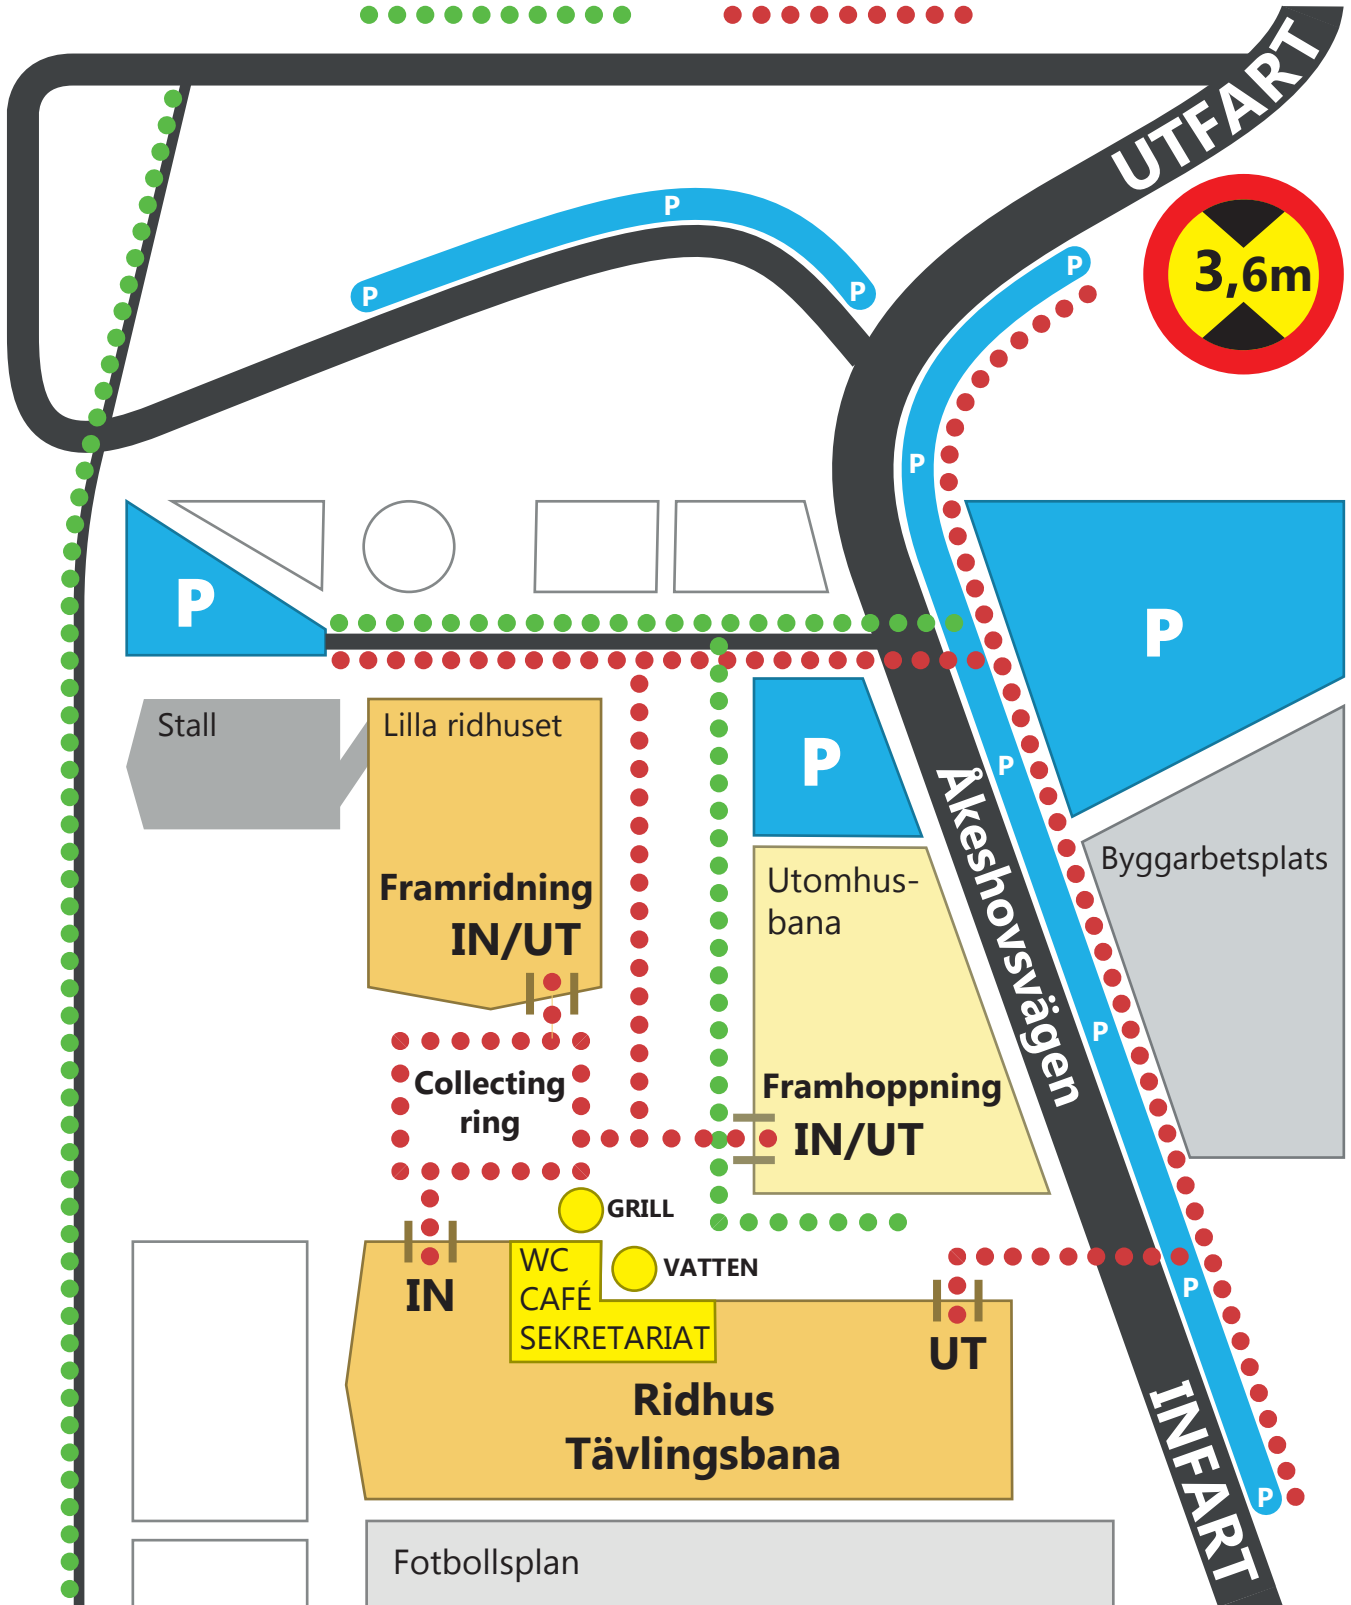

Karta över Äppelvikens Ridskola

Söndag 17/4

GÅNGVÄG **HÄSTVÄG**

från

Drottningholmsvägen